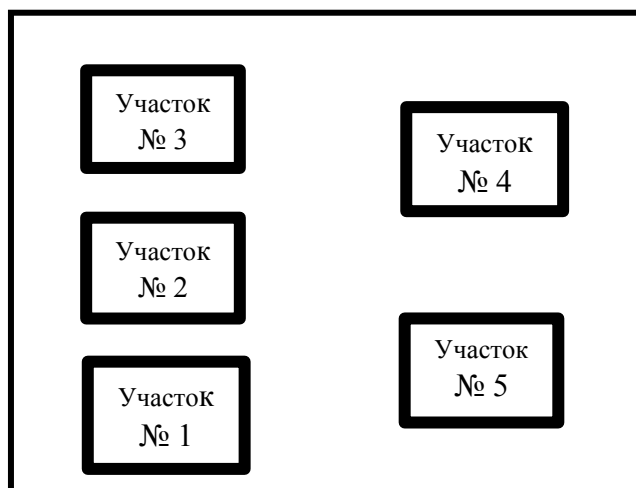

Закрепление прогулочных участков и групповых помещений за группами.

**Схема № 1 «Расположения участков на территории МБДОУ «Детский сад № 99»»**

1. Прогулочные площадки закреплены:

- 1.1. Участок № 1- Младшая группа
- 1.2. Участок № 2- Средняя группа
- 1.3. Участок № 3- Подготовительная к школе группа
- 1.4. Участок № 4- Старшая группа
- 1.5. Участок № 5- Младшая группа детей раннего возраста

**Схема № 2 «Расположение групп на 1 –ом этаже МБДОУ «Детский сад № 99»**

**Схема № 3 «Расположение групп на 2-ом этаже МБДОУ «Детский сад № 99»**

2. Групповые помещения закреплены:

- 2.1. Группа № 1- Младшая группа детей раннего возраста
- 2.2. Группа № 2- детей младшего возраста
- 2.3. Группа № 3- детей среднего возраста
- 2.4. Групп № 4- детей подготовительного к школе возраста

## 2.5.Группа № 5- детей старшего возраста